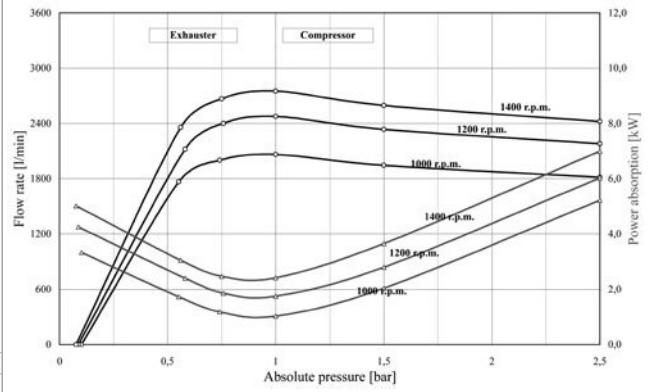

A	B	C	D	E	F	G	H	I	L	M	N	O	P
MEC/P 2000	177	172	90	439	70	15	480	30	142	227	164	178	342	45
MEC/P 3000	207	172	120	499	70	15	480	30	142	227	164	178	342	60
MEC/P 4000	228	189	142	559	70	15	480	30	142	227	164	178	342	60

2000

3000