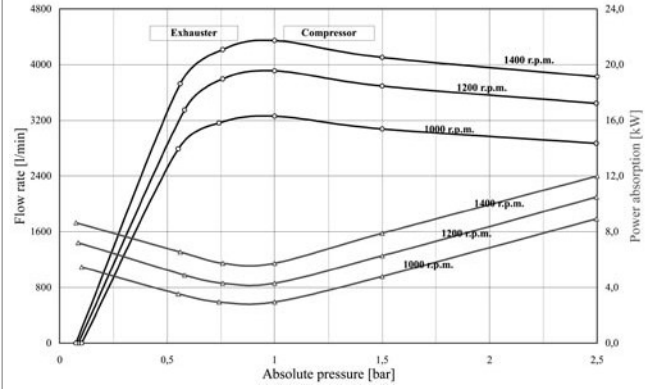

CHIAVETTA 8x7x50 UNI 6604

	A	B	C	D	E	F	G	H	I	L	M	N	O	P
MEC/P 2000	177	172	90	439	70	15	480	30	142	227	164	178	342	45
MEC/P 3000	207	172	120	499	70	15	480	30	142	227	164	178	342	60
MEC/P 4000	228	189	142	559	70	15	480	30	142	227	164	178	342	60

2000

3000

4000