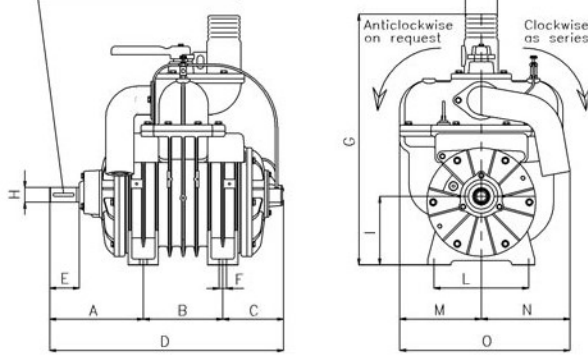

CHIAVETTA 8x7x50 UNI 6604

	A	B	C	D	E	F	G	H	I	L	M	N	O	P
MEC/P 2000	177	172	90	439	70	15	480	30	142	227	164	178	342	45
MEC/P 3000	207	172	120	499	70	15	480	30	142	227	164	178	342	60
MEC/P 4000	228	189	142	559	70	15	480	30	142	227	164	178	342	60