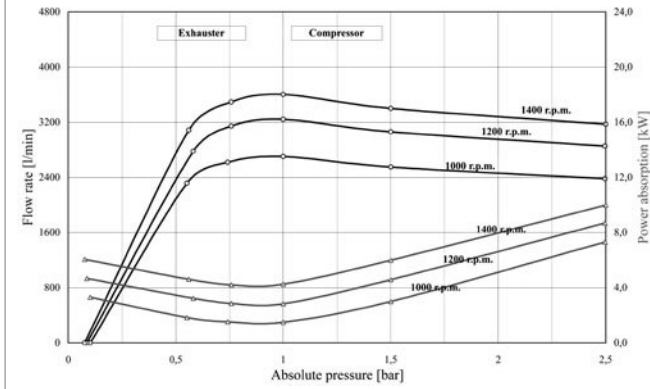

A	B	C	D	E	F	G	H	I	L	M	N	O	P
MEC/P 2000	177	172	90	439	70	15	480	30	142	227	164	178	342	45
MEC/P 3000	207	172	120	499	70	15	480	30	142	227	164	178	342	60
MEC/P 4000	228	189	142	559	70	15	480	30	142	227	164	178	342	60

2000

3000